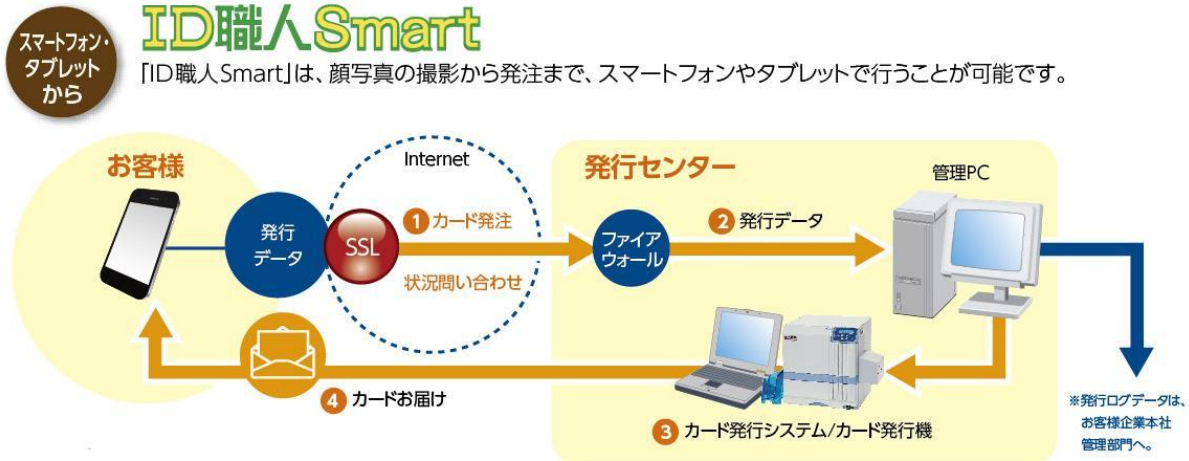

スゴイ！もう届いたよ！

これならこまめに発行できる！

トッパンフォームズなら、さらにこんなサービスも！

16:45
勤怠管理
モバイル給与

ID職人Smart
の詳細は次のページに。

【背景】

一般にパート・アルバイトなど従業員の ID カードや名札の作成・管理は本社人事部門が担当し、店舗や工場から送られてきた通知書類を整理してパソコンに手入力していました。特に店舗や営業所などの拠点数が多い業界（コンビニエンスストア、飲食業界など）は従業員も多いうえ、パート・アルバイトの入れ替わりもあるため ID カードや名札の管理業務が非常に煩雑でした。また、パート・アルバイトは採用決定次第、仕事に従事する場合も多く、ID カードや名札を短期間で店舗に配布できる仕組みが求められていました。

サービスの流れ

【特長】

1. 専用アプリケーションのインストールが不要な無料のクラウドサービスです。
2. 入力データチェックなどのサポート機能があり、テキストデータと顔写真のマッチング作業などが不要。不慣れな方でも簡単にカード発注ができます。
3. Web で注文の納期確認ができます。
4. ログイン ID とパスワードがデータベースと連動し、情報入力作業の簡素化を実現します。
5. 勤怠管理との連携が可能です。
6. 「ID 職人 Smart」を利用して翌日にデータを受領し、専用の高速カード発行機で安価に素早くカードを作成することができます。