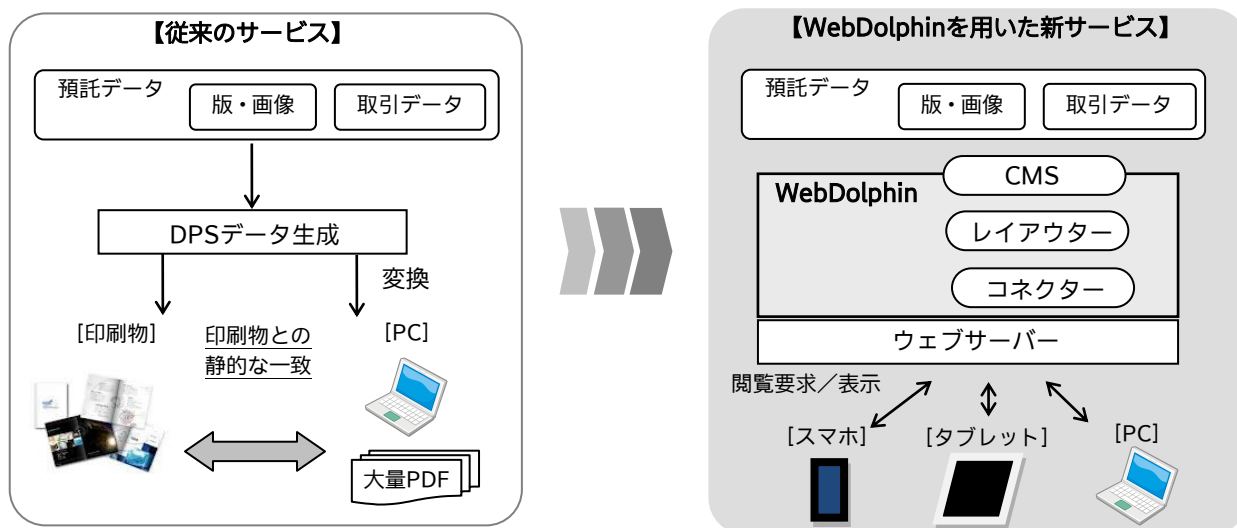

## 帳票オンデマンドレイアウト技術基盤 「WebDolphin／ウェブドルフィン」を開発 帳票の電子化にワンソースマルチデバイスで対応

情報管理ソリューションのトッパン・フォームズ株式会社（以下、トッパンフォームズ）は、文字などの印刷用データとレイアウトデータを電子的に一元管理し、通知物などの帳票を閲覧者に合わせて可変レイアウトする技術基盤「WebDolphin／ウェブドルフィン」を開発、サービスを開始しました。ウェブドルフィンはお客様からあらかじめお預かりする取引データと帳票印刷用の版データなどの画像素材をデータベース化し、利用者が閲覧する時点で取引データを版の決められた位置にレイアウト、PDF やイメージを生成するものです。印刷用の版情報と取引データを可変表示できるため、複数の IT デバイスでの閲覧が可能となりました。この技術基盤とウェブアプリ技術を統合することで、PC へは PDF で表示し、スマートフォンには HTML で表示するなど利用者の端末に応じて最適な表示が可能となり、端末の多様化に柔軟に対応、ご利用者様へのサービス向上にお役立て頂けます。トッパンフォームズは従来より提供していた印刷データの PDF 変換サービスと本技術基盤を組み合わせ、お客様の帳票電子化を総合的にサポートする「デジタルメッセージングソリューション（DMS）」を提供していきます。

### 【サービスイメージ】

## 1. ウェブドルフィン「コネクター」「レイアウトター」「コンテンツマネジメントシステム

(CMS)」の3つのモジュールで構成されます。サービス指向アーキテクチャー(SOA)に基づき、汎用アプリケーション・プログラミング・インターフェース(API)でそれぞれをつなぎ、コントロールできるようにしました。これによりデータを常時お客様システムと連携したり、帳票版データの格納システムをお客様側に設けたりするような場合にも柔軟なシステム提案が可能です。

## 2. ウェブ上で自動組版するレイアウトエンジンは、用途に応じて最適なものを選択できるようにし、どのようなレイアウトエンジンでも共通のAPIでレイアウト指示命令を出すことができるようにしました。